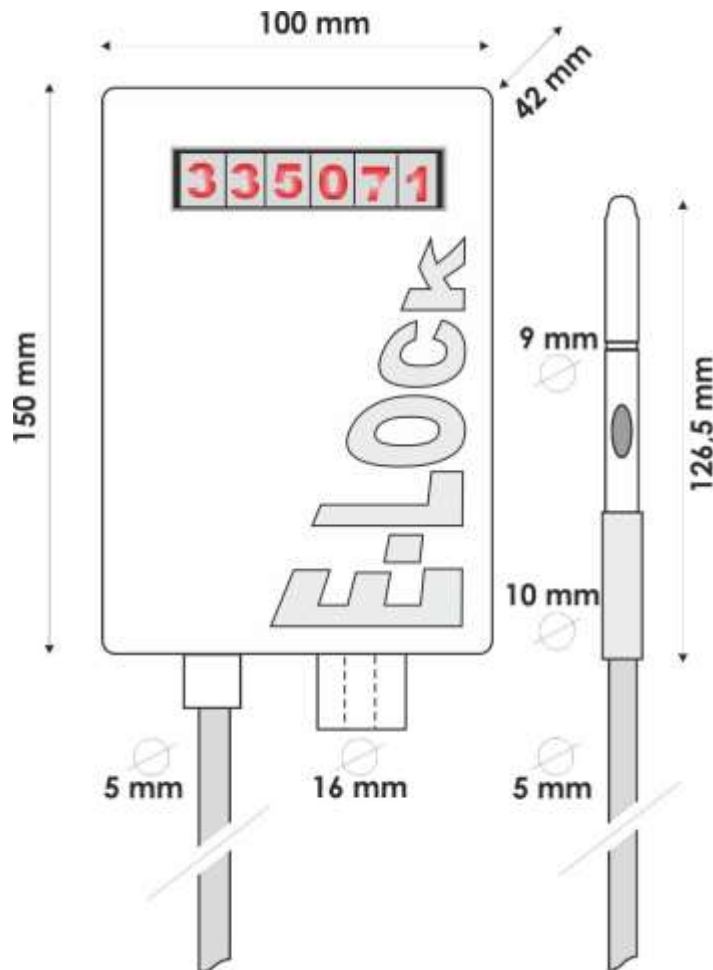

2023 LeghornGroup IT Team 7401-A683

Datos técnicos:

- Dimensiones: 106x156x38 mm
- Peso: 590 gr
- Fijación: 4 viti M6
- Actuador: Duracion mecanica 1.000.000 ciclos
- Temperatura operativa: -20° C + 50° C
- Temperatura de almacenamiento : -25° C + 80° C
- Bateria: Litio de larga duración no recargable
- Impermeabilidad: Equivalente IP 66
- Material: Policarbonato e polipropilene antishock
- Caja: PVC
- Vibraciones: Resistente a las vibraciones
- Display: LED 5 Digitos – Rojo – Lectura nocturna
- Spina di chiusura: Inox AISI 316 – Enchufe con cerradura a presión
- Cable: Cable TIR de acero recubierto de PVC
- Seguridad: Se puede cerrar con otro tipo de sello

Dimensiones y embalaje

Altura : 137 mm

Largo: 88 mm

Profundidad: 26 mm

Clavo de cierre: 9 mm diam.

Largo total

Clavo de cierre total: 126,5 mm

Cable inox largo total: 5 mm diam.